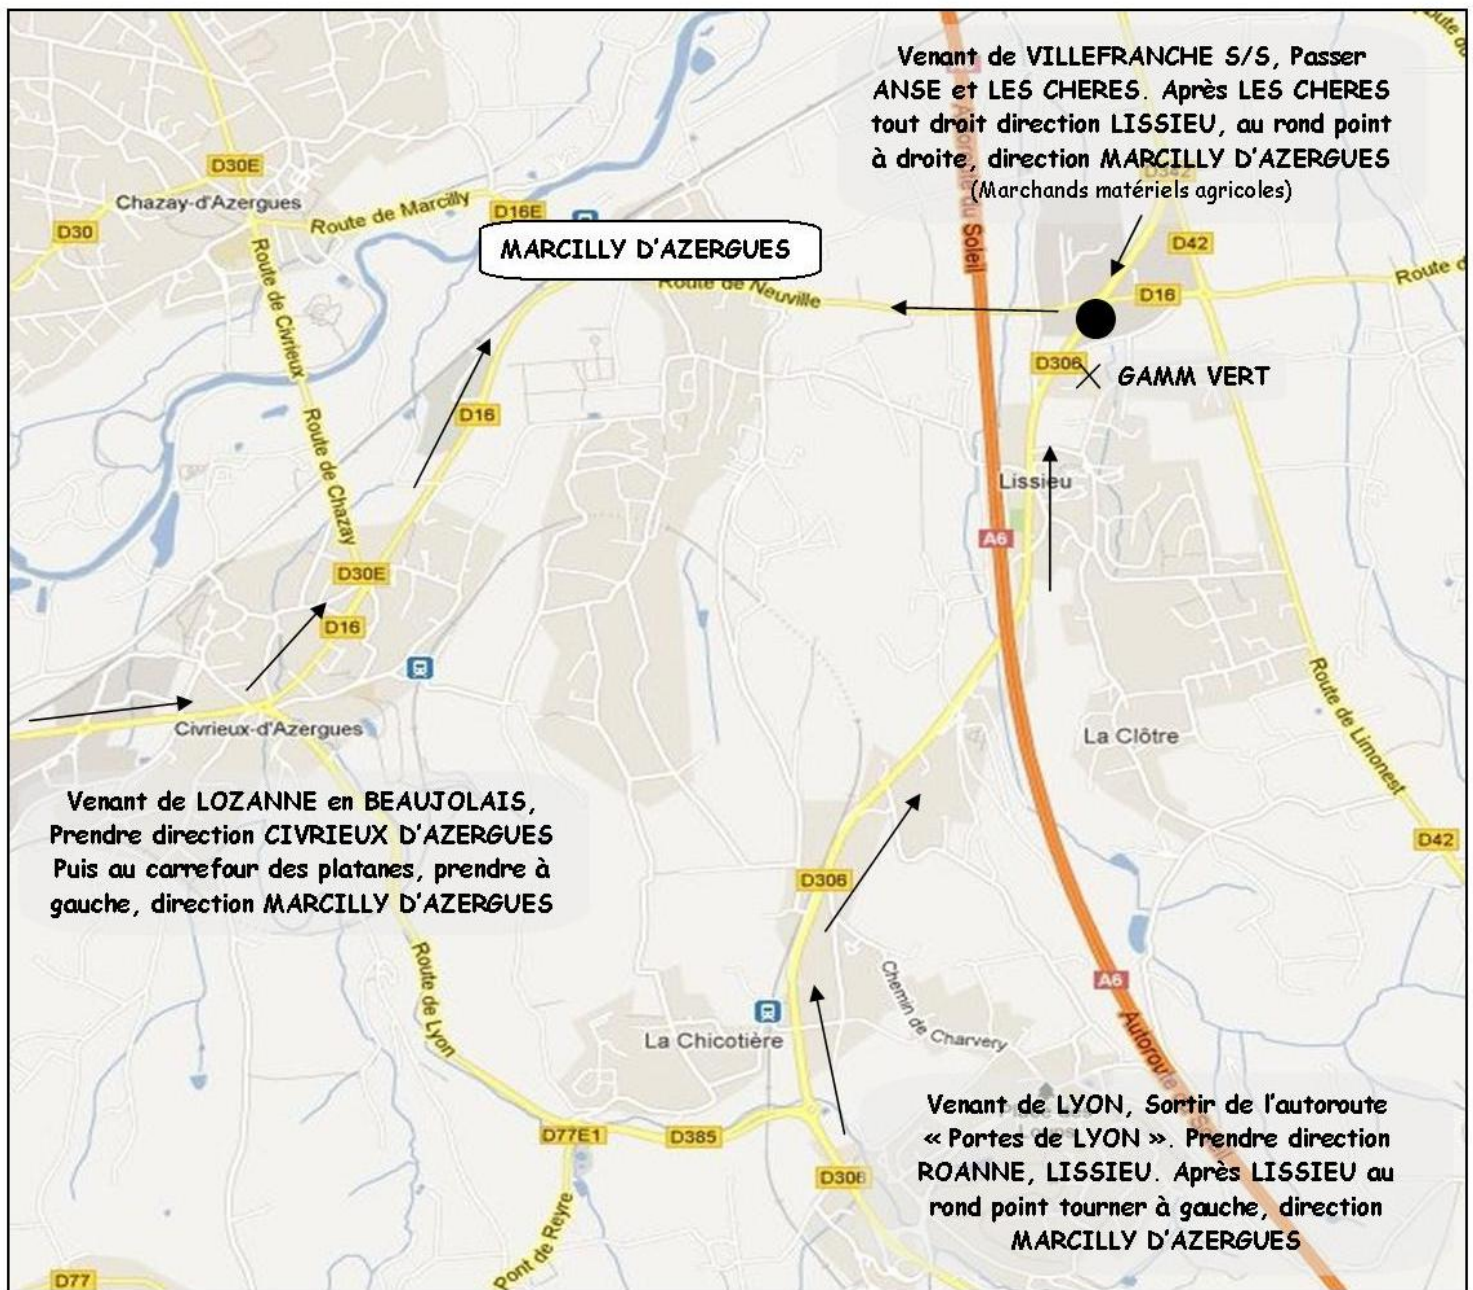

## Liste de quelques hôtels dans les environs de MARCILLY (Maxi 12 kms)

**hotelf1.com**

[www.hotelf1.com](http://www.hotelf1.com)

- à 6 kms : A6 Porte de Lyon 69570 DARDILLY (à partir de 29€)  
à 6kms : 10 allée de Levant 69890 LA TOUR DE SALVAGNY (à partir de 32€)  
à 12 kms : 465 avenue Théodore Braun 69400 VILLEFRANCHE S/SAONE (à partir de 33€)

(Ex Etape hotel)

[www.ibisbudget.com](http://www.ibisbudget.com)

- à 6 kms : Porte de Lyon 69570 DARDILLY (à partir de 42€)  
à 12 kms : 163 Allée du Rottier Le péage de limas 69400 LIMAS (à partir de 38€)

[www.ibishotel.com](http://www.ibishotel.com)

- à 6 kms : Avenue du camping international 69570 DARDILLY (à partir de 69€)  
à 12 kms : 94 Allée du Rottier Le péage de limas 69400 LIMAS (à partir de 77€)